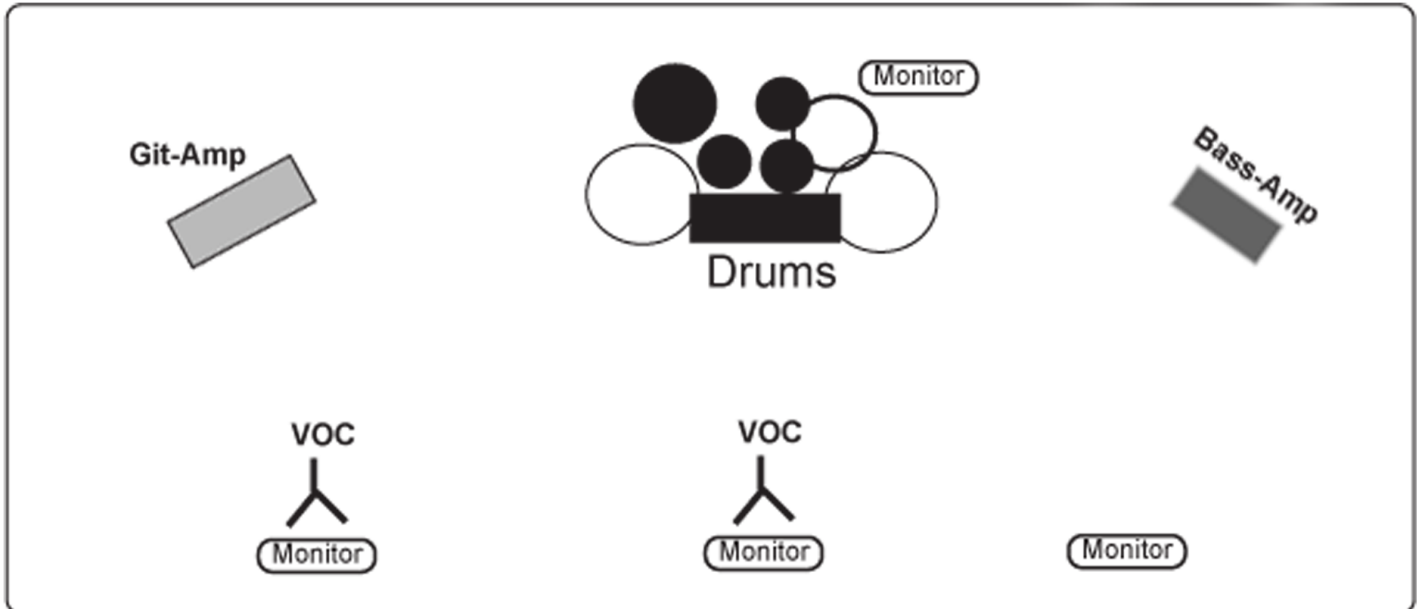

### **Vocals (Monitorlinie 1):**

1 x Mic (SM 58, Beta58a)  
gerades Stativ mit Rundfuß

### **Guitar (Monitorlinie 2):**

1x Mic für den Gitarrenamp  
1x DI Box für die Akustikgitarre  
1x DI Box für die Mandoline  
1 x X Voc.Mic mit Ständer

### **Bass (Monitorlinie 3):**

1 x DI-Box -XLR-out vorhanden

### **Drums: (Monitorlinie 4), wenn möglich 3m x 3m Drumpodest**

Bassdrum: 1 x Mic  
Snares: 1 x Mic  
Hi-Hat: 1 x Mic  
Tom: 1 x Mic  
Floor Tom: 1 x Mic  
Overhead: 2 x Mic

Bei kleineren Veranstaltungen brauchen Git+ Bass keine Micros  
und für Drums reichen dann ca 2-3